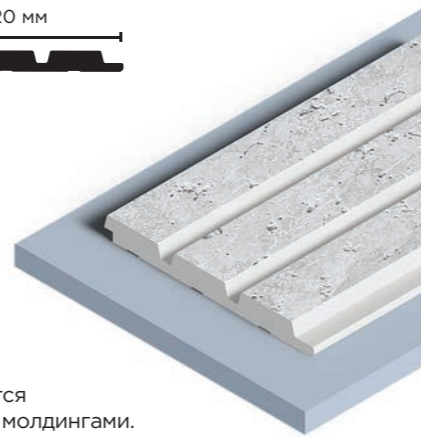

LV124 W50
120мм x 12мм x 2700мм

☛ Все панели комплектуются финишными молдингами.
Подробнее на стр. 81