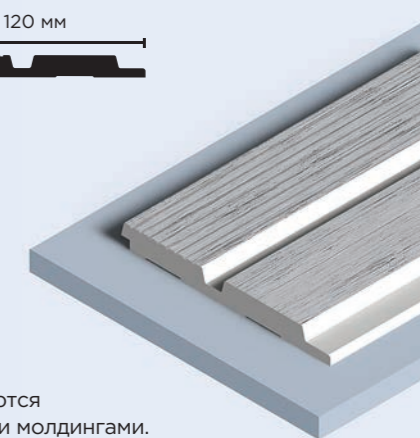

LV123 W36
120мм x 12мм x 2700мм