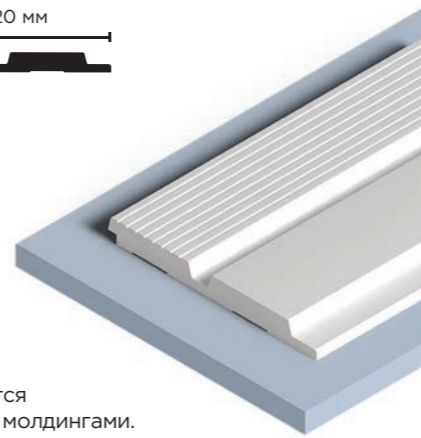

LV123 NP
120мм x 12мм x 2700мм

↻ Все панели комплектуются финишными молдингами.
Подробнее на стр. 81

White decors NP ↻ Возможна покраска панелей