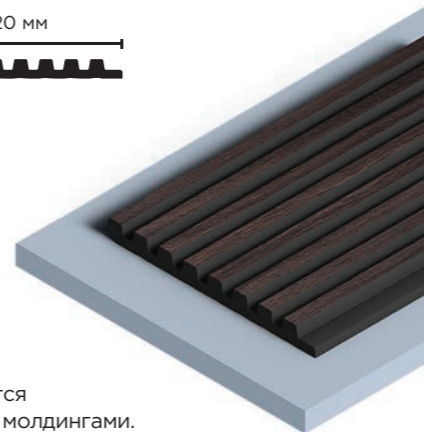

LV128 BR395K

120мм x 12мм x 2700мм

- ☛ Все панели комплектуются финишными молдингами. Подробнее на стр. 81

LV133 BR395K

120мм x 12мм x 2700мм

- ☛ Все панели комплектуются финишными молдингами. Подробнее на стр. 81

Wood texture BR395K

NEW

LV141 BR395K

116мм x 17.5мм x 2700мм

☛ Все панели комплектуются финишными молдингами.
Подробнее на стр. 81

Wood texture BR395NK

LV129 BR395NK

120мм x 12мм x 2700мм