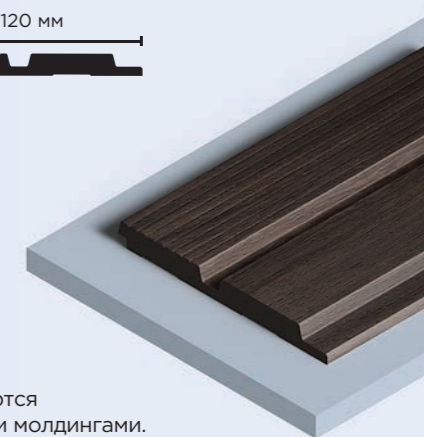

LV123 BR395
120мм x 12мм x 2700мм

☛ Все панели комплектуются финишными молдингами.
Подробнее на стр. 81