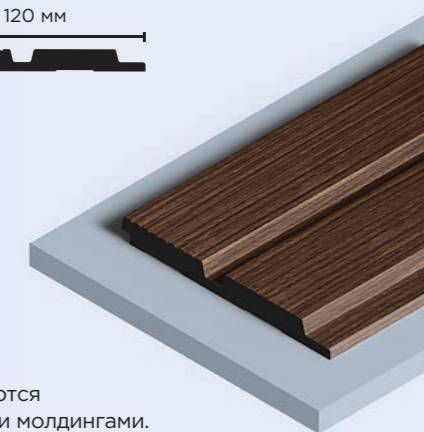

☛ Все панели комплектуются финишными молдингами.
Подробнее на стр. 81

Wood texture BR396

LV121 BR396

120мм x 12мм x 2700мм

☛ Все панели комплектуются финишными молдингами.
Подробнее на стр. 81

LV123 BR396

120мм x 12мм x 2700мм