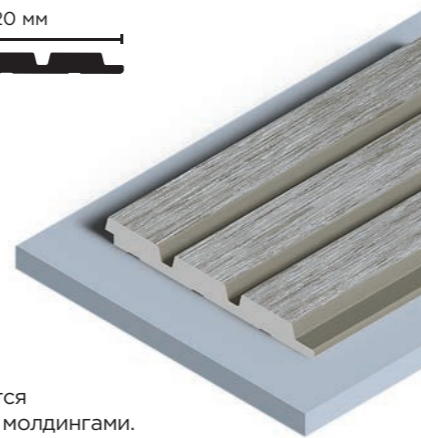

LV123 GN68

120мм x 12мм x 2700мм

☛ Все панели комплектуются финишными молдингами.
Подробнее на стр. 81

Wood texture GN68

LV124 GN68
120мм x 12мм x 2700мм

- ☛ Все панели комплектуются финишными молдингами.
Подробнее на стр. 81