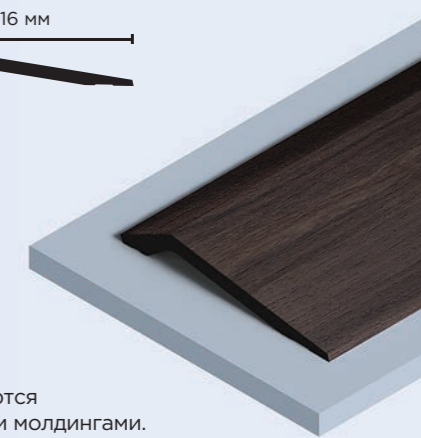

120мм x 12мм x 2700мм

☛ Все панели комплектуются финишными молдингами.
Подробнее на стр. 81

LV127 BR395

120мм x 12мм x 2700мм

☛ Все панели комплектуются финишными молдингами.
Подробнее на стр. 81

Wood texture BR395

NEW

LV141 BR395

116мм x 17.5мм x 2700мм

☛ Все панели комплектуются финишными молдингами.
Подробнее на стр. 81

LV127L BR395

120мм x 12мм x 2700мм

☛ Все панели комплектуются финишными молдингами.
Подробнее на стр. 81