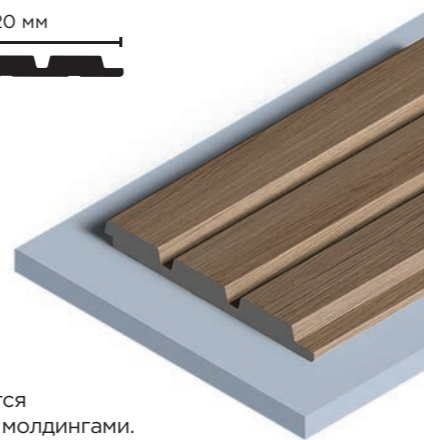

LV124 BR417

120мм x 12мм x 2700мм