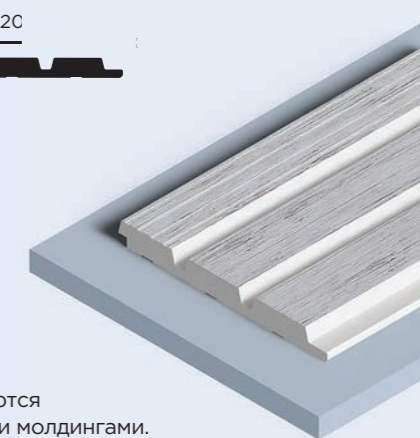

Wood texture W36

LV124 W36

120мм x 12мм x 2700мм

- ☛ Все панели комплектуются финишными молдингами.
Подробнее на стр. 81

LV124L W36

120мм x 12мм x 2700мм

- ☛ Все панели комплектуются финишными молдингами.
Подробнее на стр. 81