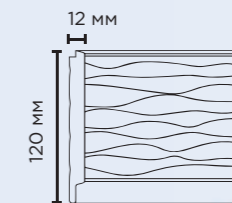

120мм x 12мм x 2700мм

- ☛ Все панели комплектуются финишными молдингами.
Подробнее на стр. 81

Solid decors GR15K

LV127W GR15K

120мм x 12мм x 2700мм

- ☛ Все панели комплектуются финишными молдингами.
Подробнее на стр. 81