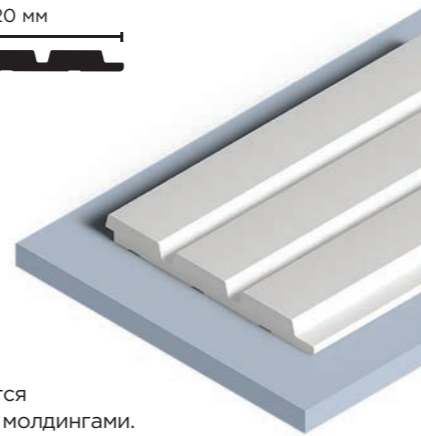

LV124 NP
120мм x 12мм x 2700мм

↻ Все панели комплектуются финишными молдингами.
Подробнее на стр. 81

Модель панели: LV124 NP стр.72