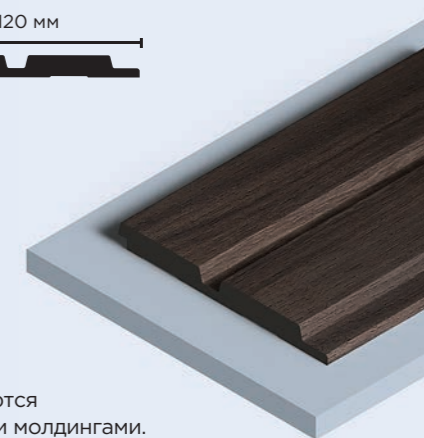

LV123N BR395
120мм x 12мм x 2700мм

☛ Все панели комплектуются финишными молдингами.
Подробнее на стр. 81