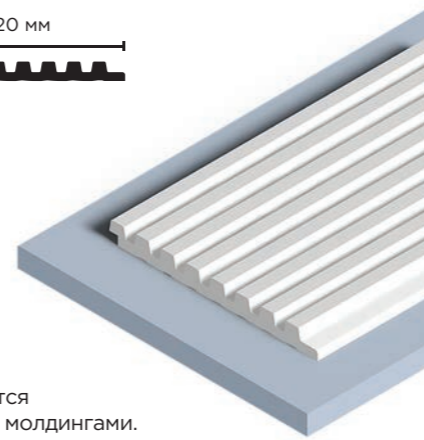

LV127W NP
120мм x 12мм x 2700мм

↻ Все панели комплектуются финишными молдингами.
Подробнее на стр. 81

White decors NP ↻ Возможна покраска панелей

LV129 NP
120мм x 12мм x 2700мм

- ↻ Все панели комплектуются финишными молдингами. Подробнее на стр. 81