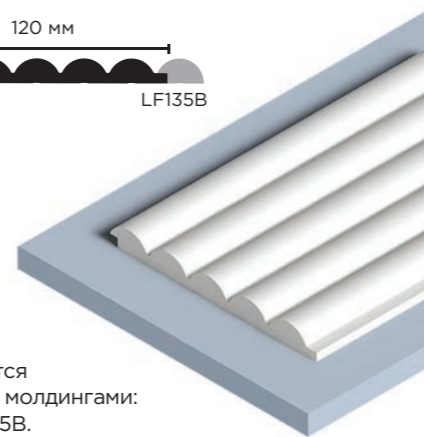

LV135 NP
120мм x 12мм x 2700мм

- ↻ Комплектуются финишными молдингами: LF135A, LF135B.

White decors NP ↻ Возможна покраска панелей