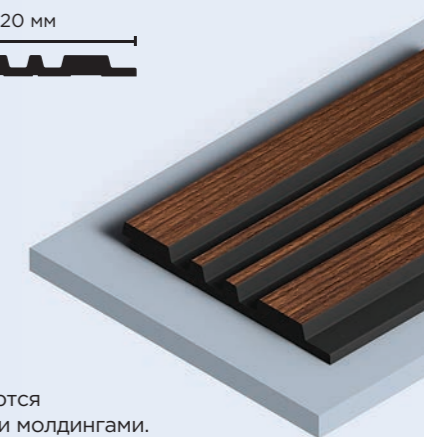

LV121 BR396K

120мм x 12мм x 2700мм

☛ Все панели комплектуются финишными молдингами.
Подробнее на стр. 81

Wood texture BR396K

Модель панели: LV133 стр. 24