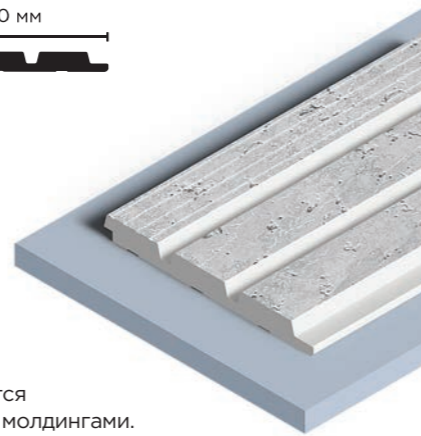

Stone texture W50

LV124 W50
120мм x 12мм x 2700мм

☛ Все панели комплектуются финишными молдингами.
Подробнее на стр. 81

LV124L W50
120мм x 12мм x 2700мм

☛ Все панели комплектуются финишными молдингами.
Подробнее на стр. 81