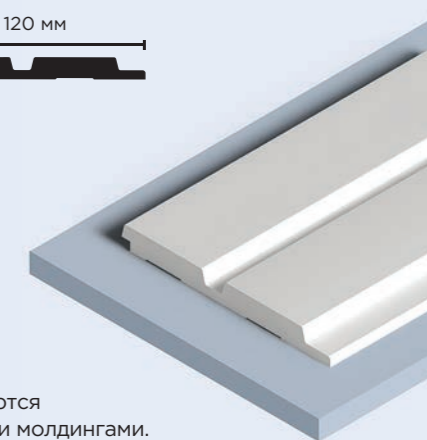

White decors NP ☛ Возможна покраска панелей

LV122 NP
120мм x 12мм x 2700мм

☛ Все панели комплектуются финишными молдингами.
Подробнее на стр. 81

LV123N NP
120мм x 12мм x 2700мм

☛ Все панели комплектуются финишными молдингами.
Подробнее на стр. 81