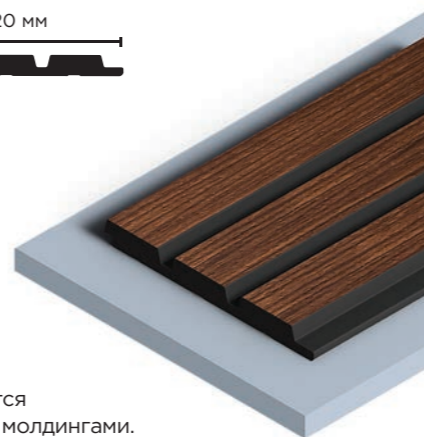

LV124 BR396K

120мм x 12мм x 2700мм

☛ Все панели комплектуются финишными молдингами.
Подробнее на стр. 81