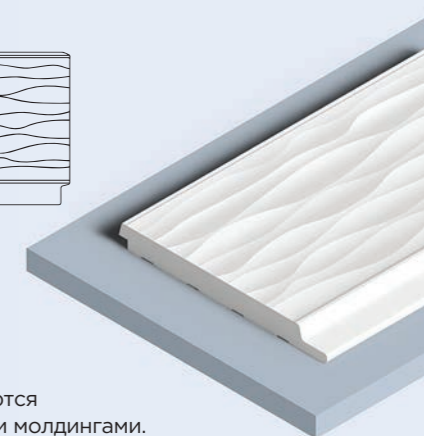

LV127W NP
120мм x 12мм x 2700мм