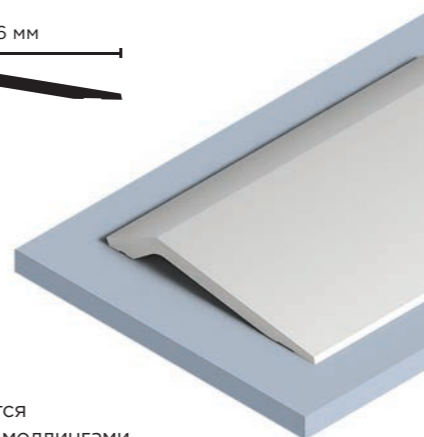

LV137 NP
120мм x 12мм x 2700мм

- ↻ Комплектуются финишными молдингами: LF137A, LF137B.

White decors NP ↻ Возможна покраска панелей

↻ Комплектуется
финишными молдингами:
LF138A, LF138B.

NEW

LV141 NP
116мм x 17.5мм x 2700мм

↻ Все панели
комплекуются
финишными молдингами.
Подробнее на стр. 81

Финишные молдинги

для панелей

LF1

50мм x 17мм x 2700мм

LF124A

42мм x 12мм x 2700мм

LF124B