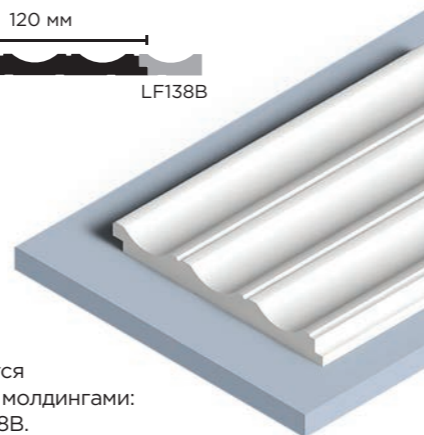

LV137 NP
120мм x 12мм x 2700мм

- ↻ Комплектуются финишными молдингами: LF137A, LF137B.

White decors NP ↻ Возможна покраска панелей

↻ Комплектуется
финишными молдингами:
LF138A, LF138B.

NEW

LV141 NP
116мм x 17.5мм x 2700мм

↻ Все панели
комплекуются
финишными молдингами.
Подробнее на стр. 81

Финишные молдинги

для панелей

LF1

50мм x 17мм x 2700мм

LF124A

42мм x 12мм x 2700мм

LF124B