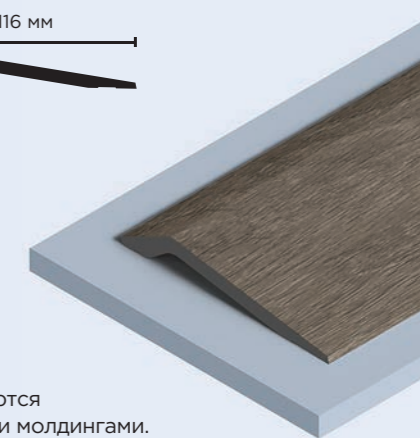

Wood texture BR490

LV127L BR490
120мм x 12мм x 2700мм

☛ Все панели комплектуются финишными молдингами.
Подробнее на стр. 81

NEW

LV141 BR490
116мм x 17.5мм x 2700мм

☛ Все панели комплектуются финишными молдингами.
Подробнее на стр. 81