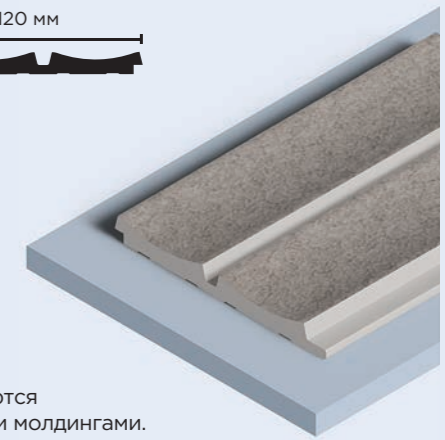

LV125 MP5
120мм x 12мм x 2700мм

12 мм | 120 мм

☛ Все панели комплектуются финишными молдингами.
Подробнее на стр. 81