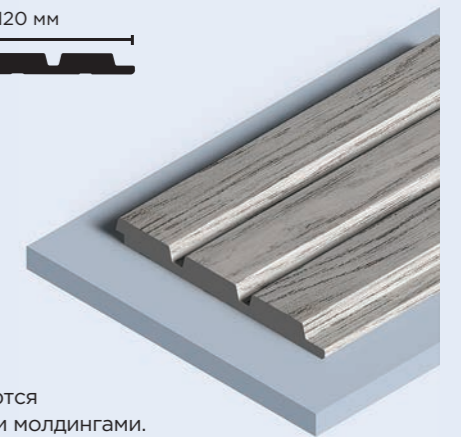

LV124L GN68
120мм x 12мм x 2700мм

- ☛ Все панели комплектуются финишными молдингами.
Подробнее на стр. 81

Wood texture GR24

Модель панели: LV124 GR24

LV124 GR24
120мм x 12мм x 2700мм

- ☛ Все панели комплектуются финишными молдингами.
Подробнее на стр. 81