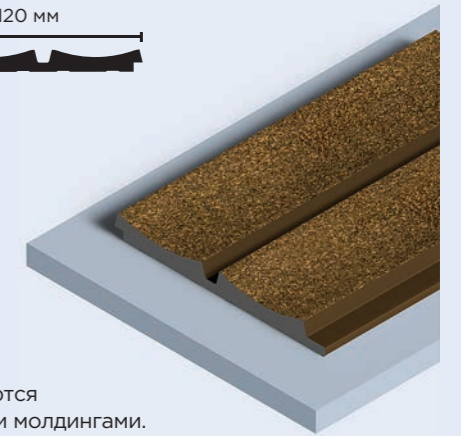

LV125 G387
120мм x 12мм x 2700мм