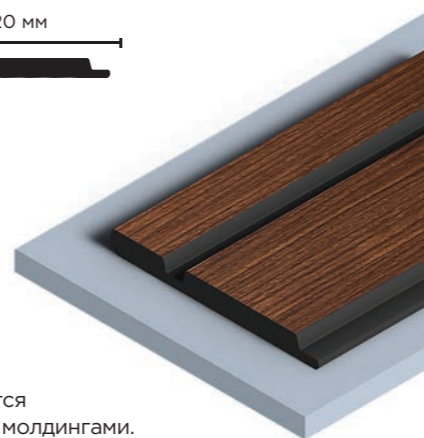

Wood texture BR396K

NEW

LV141 BR396K

116мм x 17.5мм x 2700мм

☛ Все панели комплектуются финишными молдингами.
Подробнее на стр. 81

LV133 BR396K

120мм x 12мм x 2700мм

☛ Все панели комплектуются финишными молдингами.
Подробнее на стр. 81