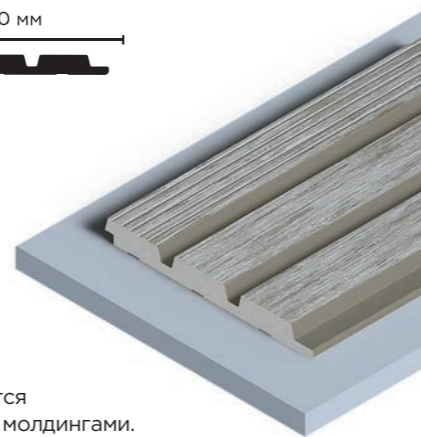

LV124L GN68
120мм x 12мм x 2700мм

- ☛ Все панели комплектуются финишными молдингами.
  Подробнее на стр. 81