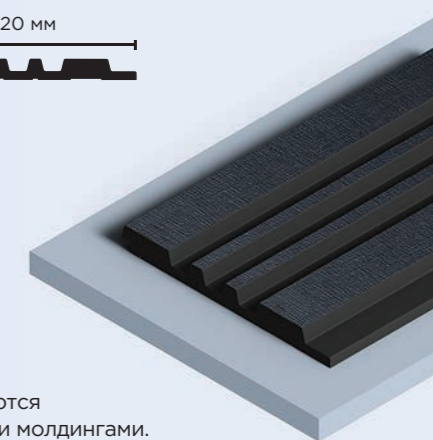

Сатинированные и однотонные декоры

Satin and solid decors

Satin decors BK114K

Модель панели: LV121 BK114K

LV121 BK114K
120мм x 12мм x 2700мм

⊕ Все панели комплектуются финишными молдингами.
Подробнее на стр. 81