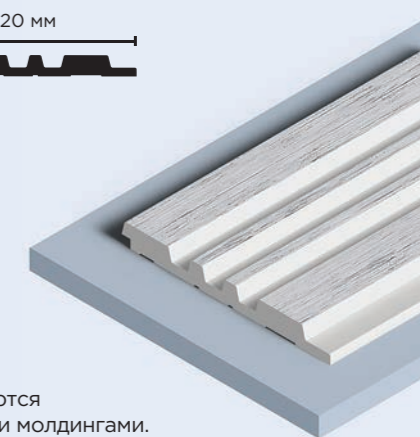

Wood texture GR24

NEW

LV141 GR24
116мм x 17.5мм x 2700мм

☛ Все панели комплектуются финишными молдингами.
Подробнее на стр. 81

Wood texture W36

Модель панели: LV121 стр. 39

Wood texture W36

LV121 W36
120мм x 12мм x 2700мм