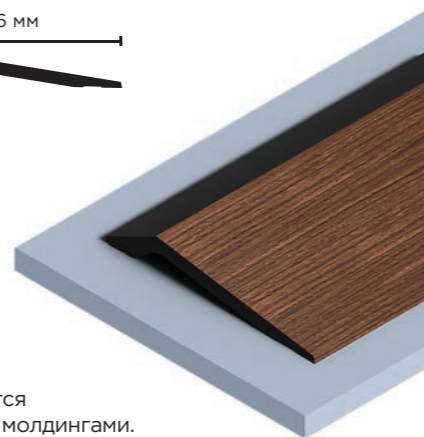

LV141 BR396K

116мм x 17.5мм x 2700мм

☛ Все панели комплектуются финишными молдингами.
Подробнее на стр. 81