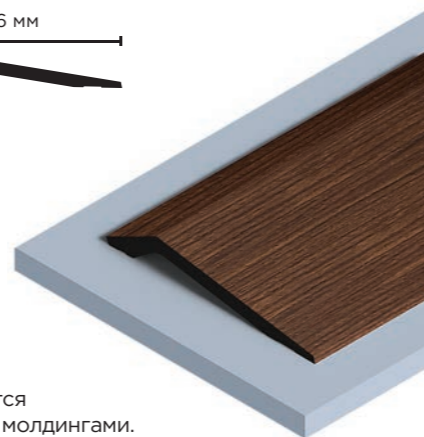

☛ Все панели комплектуются финишными молдингами.
Подробнее на стр. 81

Wood texture BR396

NEW

LV141 BR396

116мм x 17.5мм x 2700мм

☛ Все панели комплектуются финишными молдингами.
Подробнее на стр. 81

Wood texture BR396K