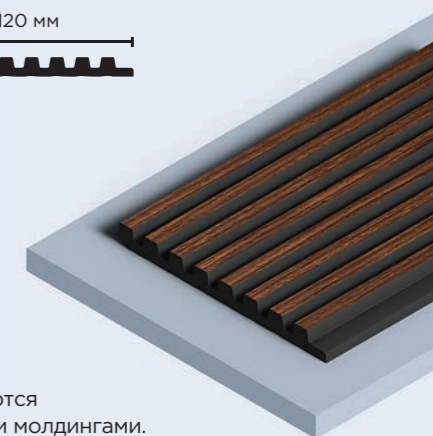

Wood texture BR396NK

Модель панели: LV129 BR396NK

LV129 BR396NK

120мм x 12мм x 2700мм

☛ Все панели комплектуются финишными молдингами.
Подробнее на стр. 81

Wood texture BR416

Модель панели: LV124 BR416

LV124 BR416
120мм x 12мм x 2700мм