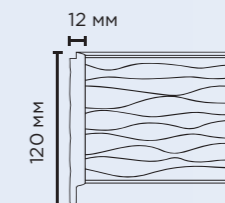

LV127W NP
120мм x 12мм x 2700мм