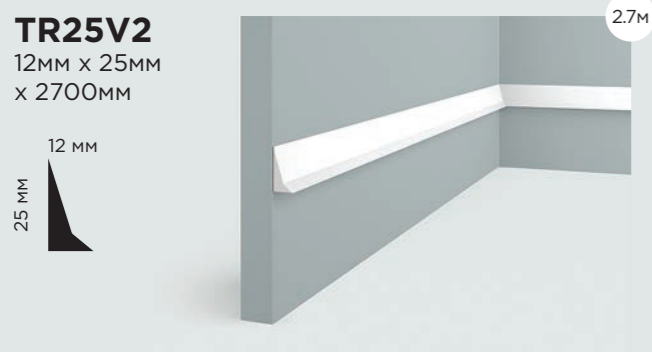

17 мм
66 мм

**C20V2
C30V1**

20 мм x 20 мм x 2000 мм
30 мм x 30 мм x 2000 мм

20/30 мм
20/30 мм

**C20V1
C40V1**

20 мм x 20 мм x 2000 мм
40 мм x 40 мм x 2000 мм

20/40 мм
20/40 мм

Плинтусы из фитополимера

К основным достоинствам напольного плинтуса HIWOOD можно отнести его экологичность, повышенную ударопрочность, разнообразие форм и размеров моделей. Практически во всех моделях плинтуса на задней стороне профиля имеются прожилки для укладки проводки.