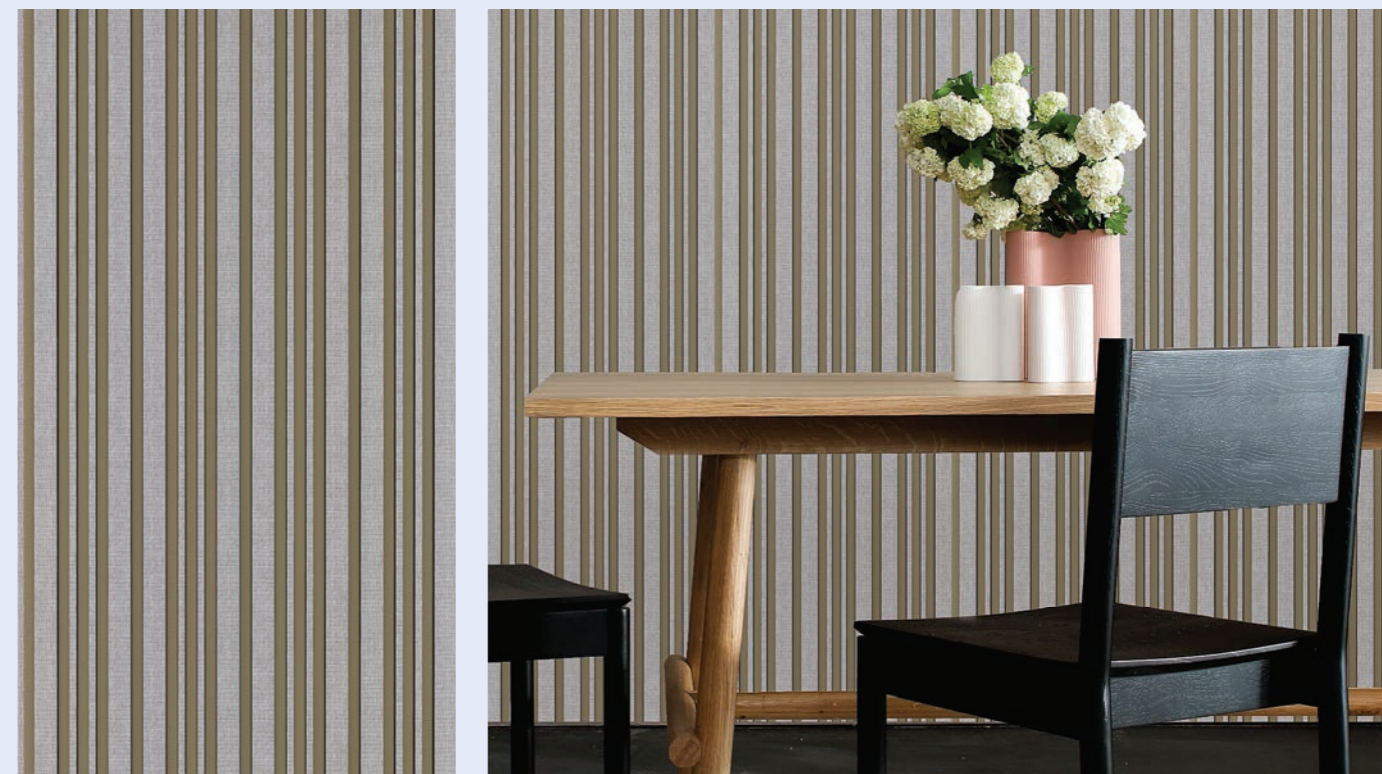

В интерьере представлена: панель LV121 S339S (стр. 63)
Satin and solid decors / Сатинированные и однотонные декоры

Satin decors S339S

Модель панели: LV121 S339S