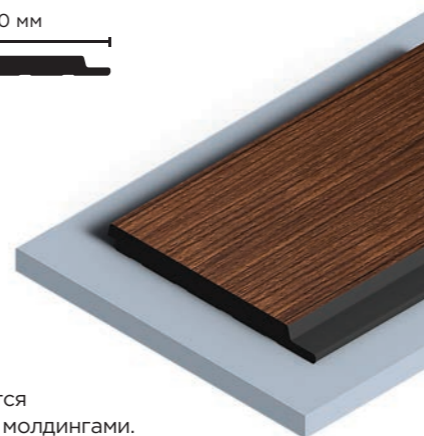

LV124 BR396K

120мм x 12мм x 2700мм

☛ Все панели комплектуются финишными молдингами.
Подробнее на стр. 81

LV127 BR396K

120мм x 12мм x 2700мм

☛ Все панели комплектуются финишными молдингами.
Подробнее на стр. 81