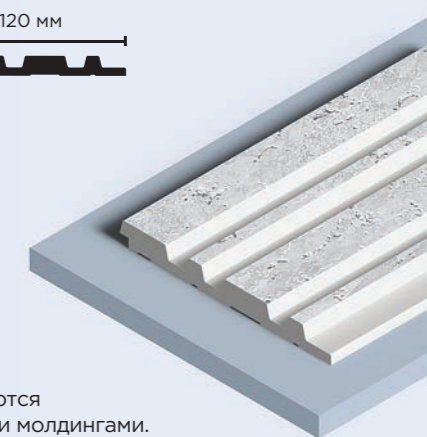

LV122 W50
120мм x 12мм x 2700мм

☛ Все панели комплектуются финишными молдингами.
Подробнее на стр. 81