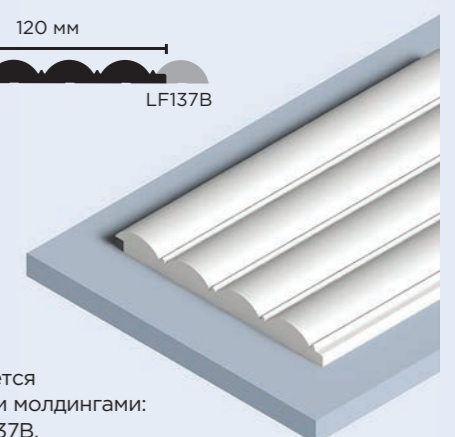

LV137 NP
120мм x 12мм x 2700мм