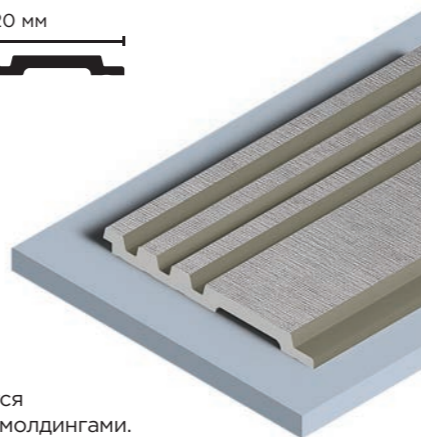

LV128 S339S

120мм x 12мм x 2700мм

- ☛ Все панели комплектуются финишными молдингами.
  Подробнее на стр. 81