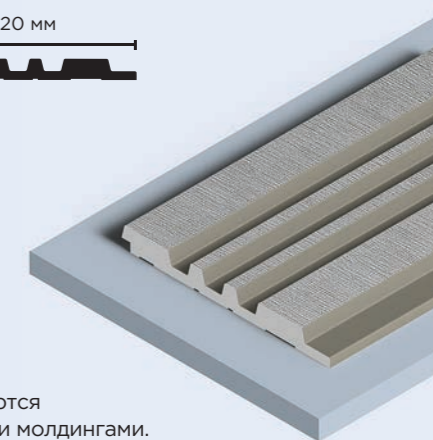

LV121 S339S
120мм x 12мм x 2700мм