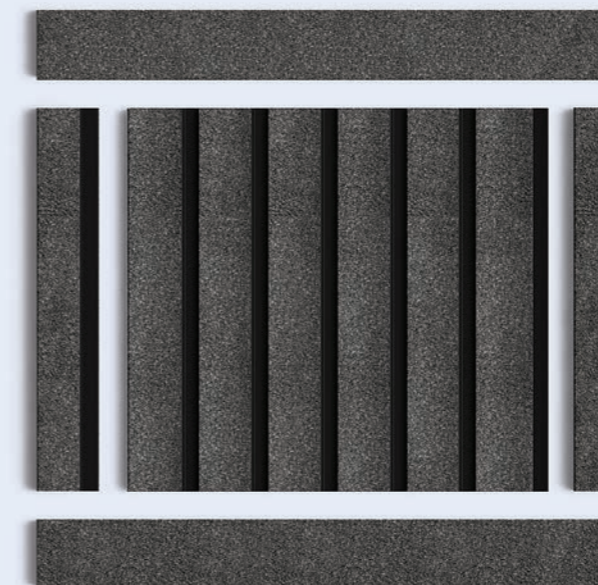

Stone texture S387K