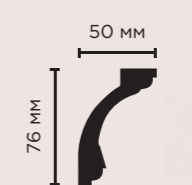

A126
92мм x 87мм
x 2000мм

A195
125мм x 150мм
x 2000мм

A156
100мм x 120мм
x 2000мм

A130V1
83мм x 100мм
x 2000мм

AL75
50мм x 76мм
x 2000мм

Молдинги & Углы из фитополимера

Молдинги и углы из ударопрочного фитополимера HIWOOD созданы для уникальных интерьерных решений и защиты поверхности стен от различных механических повреждений.