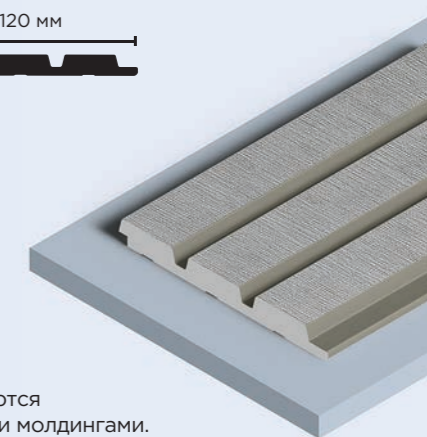

- ☛ Все панели комплектуются финишными молдингами.
Подробнее на стр. 81

Satin decors S339S

LV124 S339S
120мм x 12мм x 2700мм

- ☛ Все панели комплектуются финишными молдингами.
Подробнее на стр. 81

LV127L S339S
120мм x 12мм x 2700мм