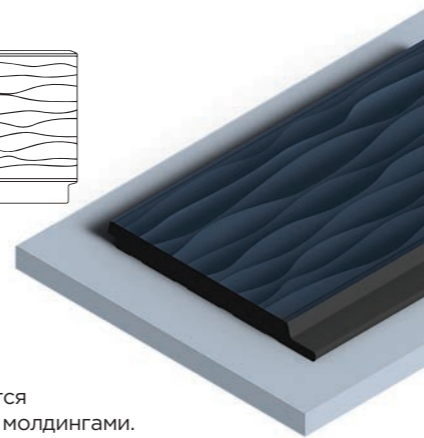

120мм x 12мм x 2700мм

- ☛ Все панели комплектуются финишными молдингами.
Подробнее на стр. 81

Solid decors GR15K

LV127W GR15K

120мм x 12мм x 2700мм

- ☛ Все панели комплектуются финишными молдингами.
Подробнее на стр. 81