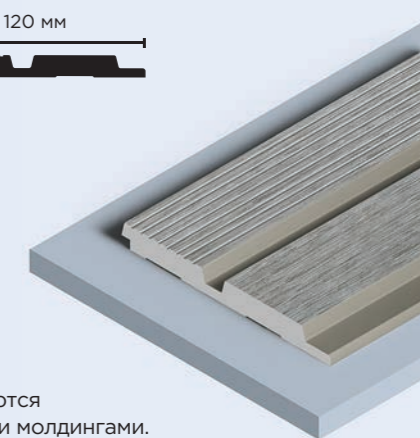

LV123 GN68

120мм x 12мм x 2700мм

☛ Все панели комплектуются финишными молдингами.
Подробнее на стр. 81