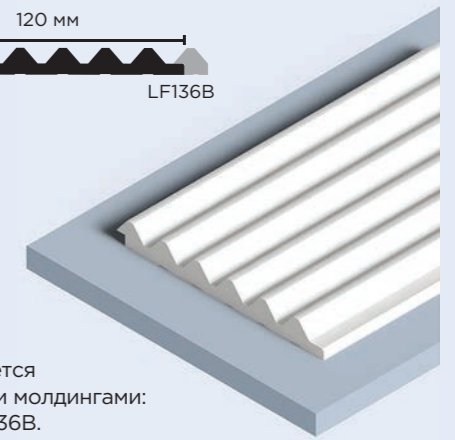

LV135 NP
120мм x 12мм x 2700мм

- ↻ Комплектуются финишными молдингами: LF135A, LF135B.

White decors NP ↻ Возможна покраска панелей

LV136 NP
120мм x 12мм x 2700мм

- ↻ Комплектуются финишными молдингами: LF136A, LF136B.