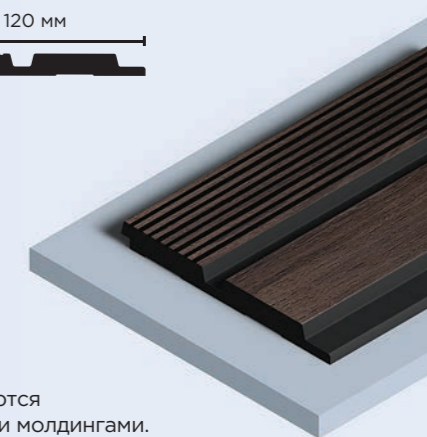

LV123 BR395K
120мм x 12мм x 2700мм

- ☛ Все панели комплектуются финишными молдингами.
  Подробнее на стр. 81