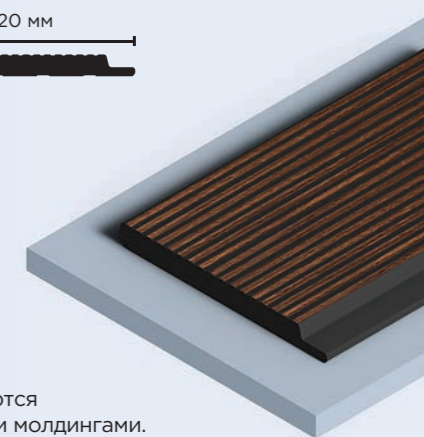

LV127L BR396K

120мм x 12мм x 2700мм

☛ Все панели комплектуются финишными молдингами.
Подробнее на стр. 81