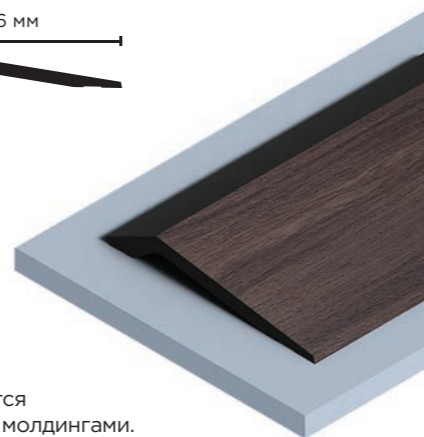

LV141 BR395K

116мм x 17.5мм x 2700мм

☛ Все панели комплектуются финишными молдингами.
Подробнее на стр. 81