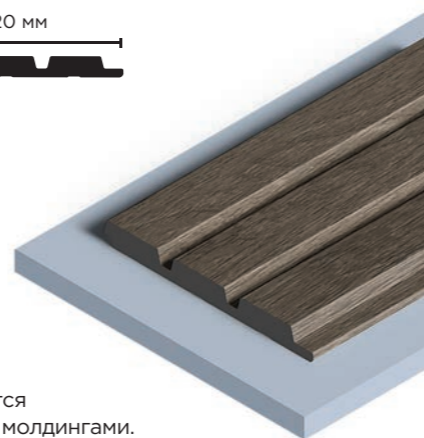

LV129 BR417N
120мм x 12мм x 2700мм

☛ Все панели комплектуются финишными молдингами.
Подробнее на стр. 81

Wood texture BR490

Модель панели: LV127L BR490 стр. 33

LV124 BR490
120мм x 12мм x 2700мм

☛ Все панели комплектуются финишными молдингами.
Подробнее на стр. 81