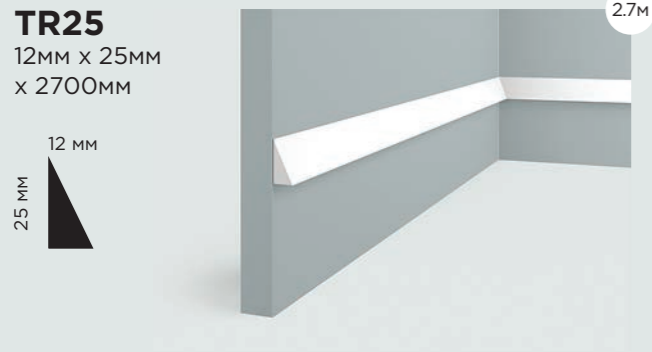

17 мм
66 мм

**C20V2
C30V1**

20 мм x 20 мм x 2000 мм
30 мм x 30 мм x 2000 мм

20/30 мм
20/30 мм

**C20V1
C40V1**

20 мм x 20 мм x 2000 мм
40 мм x 40 мм x 2000 мм

20/40 мм
20/40 мм

Плинтусы из фитополимера

К основным достоинствам напольного плинтуса HIWOOD можно отнести его экологичность, повышенную ударопрочность, разнообразие форм и размеров моделей. Практически во всех моделях плинтуса на задней стороне профиля имеются прожилки для укладки проводки.