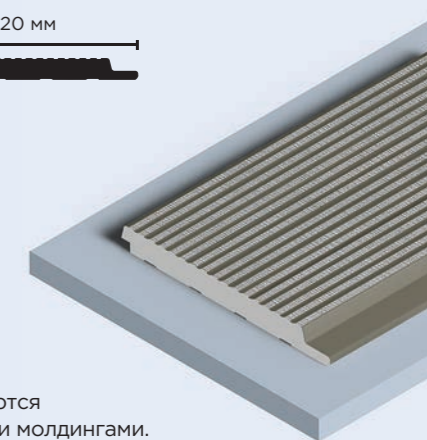

LV127L S339S
120мм x 12мм x 2700мм

- ☛ Все панели комплектуются финишными молдингами.
  Подробнее на стр. 81