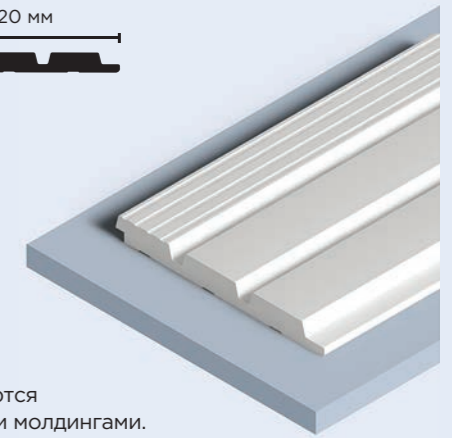

White decors NP ↻ Возможна покраска панелей

LV123 NP
120мм x 12мм x 2700мм

↻ Все панели комплектуются финишными молдингами.
Подробнее на стр. 81

White decors NP ↻ Возможна покраска панелей

LV124L NP
120мм x 12мм x 2700мм