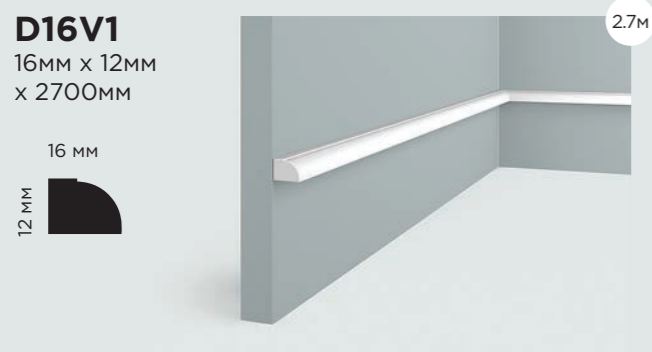

17 мм
66 мм

**C20V2
C30V1**

20 мм x 20 мм x 2000 мм
30 мм x 30 мм x 2000 мм

20/30 мм
20/30 мм

**C20V1
C40V1**

20 мм x 20 мм x 2000 мм
40 мм x 40 мм x 2000 мм

20/40 мм
20/40 мм

Плинтусы из фитополимера

К основным достоинствам напольного плинтуса HIWOOD можно отнести его экологичность, повышенную ударопрочность, разнообразие форм и размеров моделей. Практически во всех моделях плинтуса на задней стороне профиля имеются прожилки для укладки проводки.