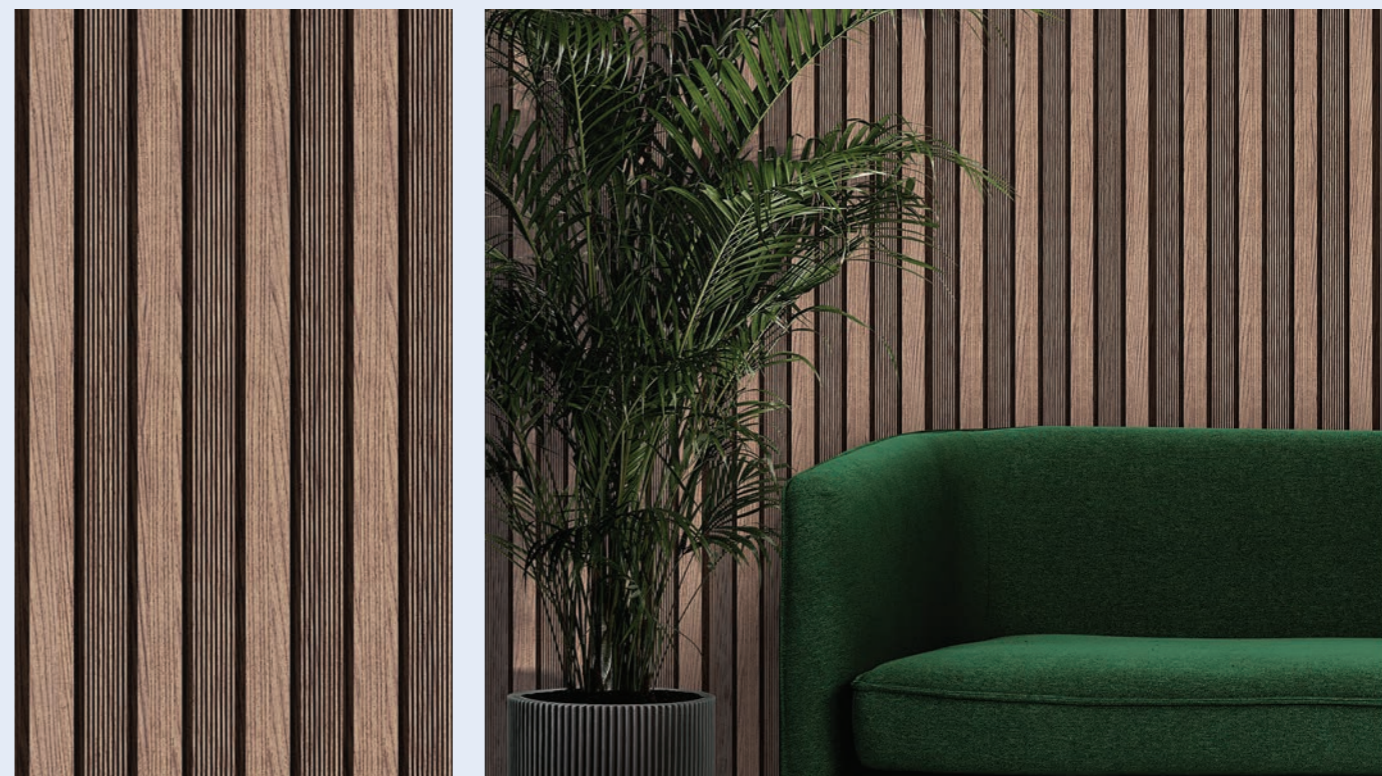

Wood texture BR417

Модель панели: LV123 BR417