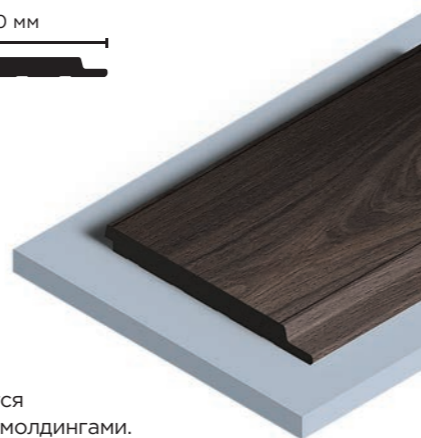

120мм x 12мм x 2700мм

☛ Все панели комплектуются финишными молдингами.
Подробнее на стр. 81

LV127 BR395

120мм x 12мм x 2700мм

☛ Все панели комплектуются финишными молдингами.
Подробнее на стр. 81

Wood texture BR395