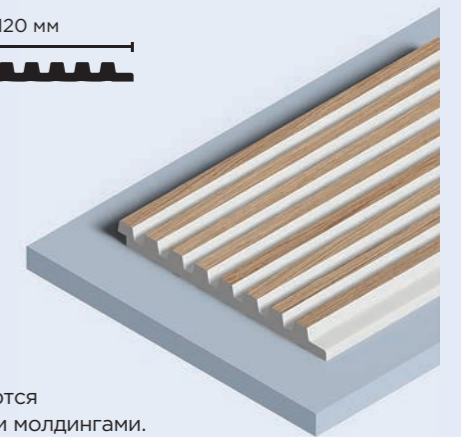

LV129 BR417N
120мм x 12мм x 2700мм

☛ Все панели комплектуются финишными молдингами.
Подробнее на стр. 81