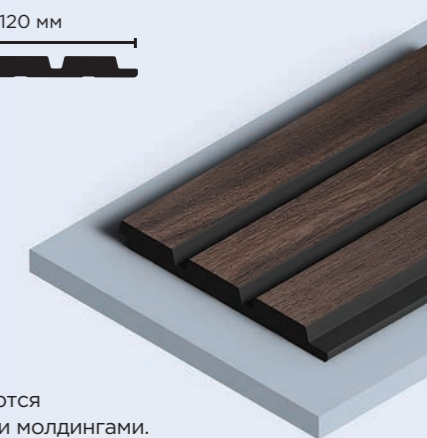

LV124 BR395K
120мм x 12мм x 2700мм

- ☛ Все панели комплектуются финишными молдингами.
  Подробнее на стр. 81