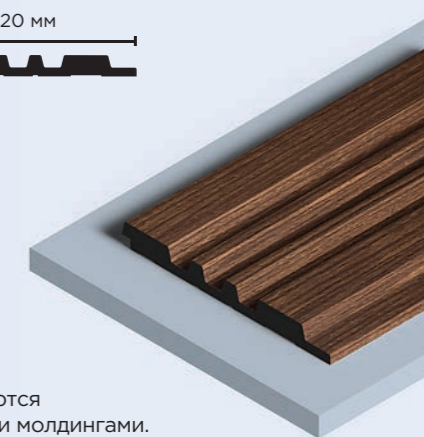

LV121 BR396

120мм x 12мм x 2700мм

☛ Все панели комплектуются финишными молдингами.
Подробнее на стр. 81