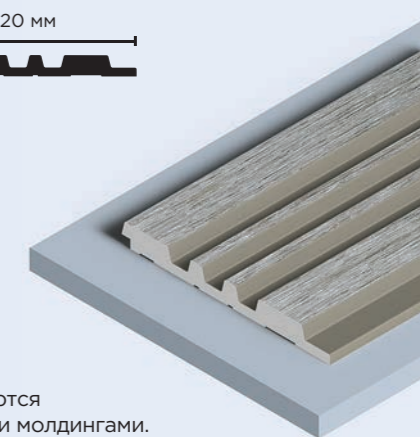

LV121 GN68

120мм x 12мм x 2700мм

☛ Все панели комплектуются финишными молдингами.
Подробнее на стр. 81