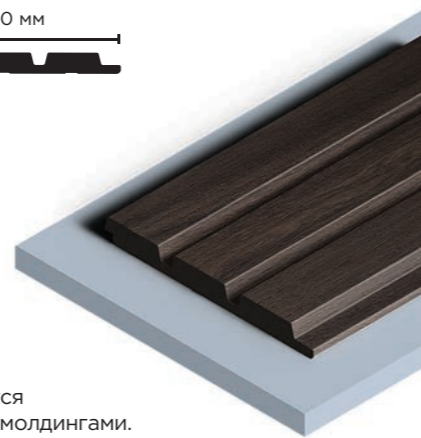

LV124 BR395

120мм x 12мм x 2700мм

☛ Все панели комплектуются финишными молдингами.
Подробнее на стр. 81