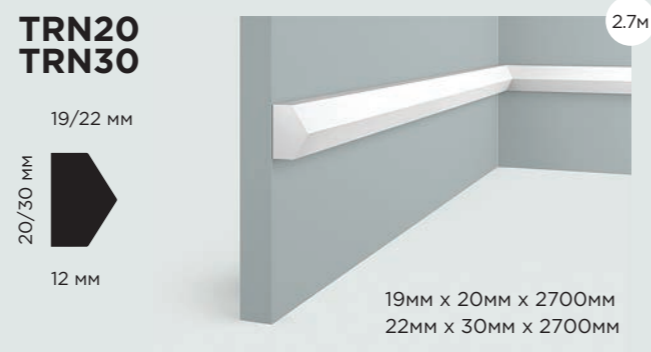

17 мм
66 мм

**C20V2
C30V1**

20 мм x 20 мм x 2000 мм
30 мм x 30 мм x 2000 мм

20/30 мм
20/30 мм

**C20V1
C40V1**

20 мм x 20 мм x 2000 мм
40 мм x 40 мм x 2000 мм

20/40 мм
20/40 мм

Плинтусы из фитополимера

К основным достоинствам напольного плинтуса HIWOOD можно отнести его экологичность, повышенную ударопрочность, разнообразие форм и размеров моделей. Практически во всех моделях плинтуса на задней стороне профиля имеются прожилки для укладки проводки.