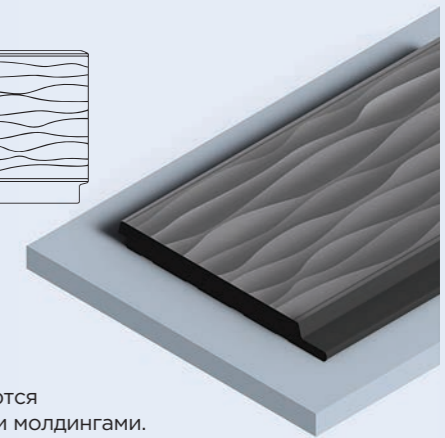

120мм x 12мм x 2700мм

- ☛ Все панели комплектуются финишными молдингами.
Подробнее на стр. 81

Solid decors GR15K

LV127W GR15K

120мм x 12мм x 2700мм

- ☛ Все панели комплектуются финишными молдингами.
Подробнее на стр. 81