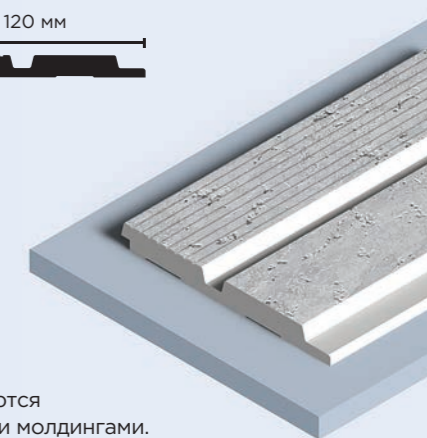

Stone texture W50

LV122 W50
120мм x 12мм x 2700мм

☛ Все панели комплектуются финишными молдингами.
Подробнее на стр. 81

LV123 W50
120мм x 12мм x 2700мм

☛ Все панели комплектуются финишными молдингами.
Подробнее на стр. 81