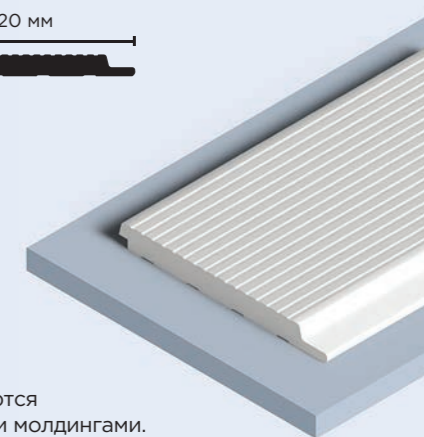

Модель панели: LV125 NP

↻ Все панели комплектуются финишными молдингами.
Подробнее на стр. 81

White decors NP ↻ Возможна покраска панелей

LV127L NP
120мм x 12мм x 2700мм

↻ Все панели комплектуются финишными молдингами.
Подробнее на стр. 81