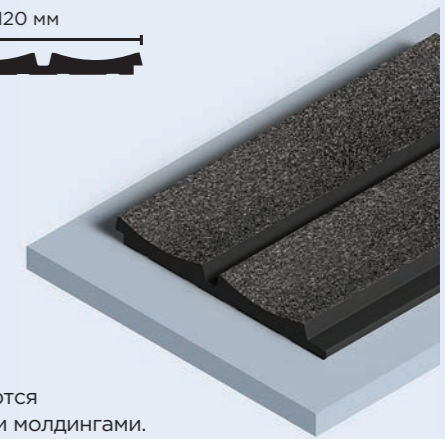

LV125 MP5
120мм x 12мм x 2700мм

12 мм | 120 мм

☛ Все панели комплектуются финишными молдингами.
Подробнее на стр. 81

Stone texture S387K

LV125 S387K
120мм x 12мм x 2700мм

12 мм | 120 мм

☛ Все панели комплектуются финишными молдингами.
Подробнее на стр. 81