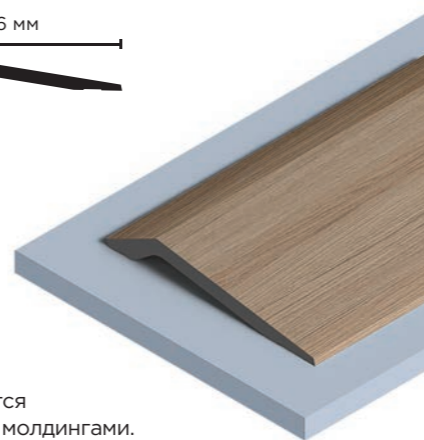

Wood texture BR417

LV124 BR417

120мм x 12мм x 2700мм

- ☛ Все панели комплектуются финишными молдингами.
- Подробнее на стр. 81

NEW

LV141 BR417

116мм x 17.5мм x 2700мм

- ☛ Все панели комплектуются финишными молдингами.
- Подробнее на стр. 81