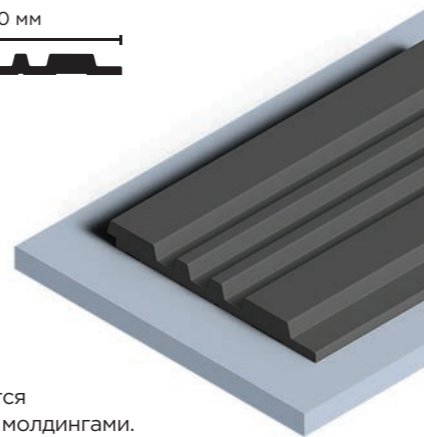

Solid decors GR3

LV121 GR3

120мм x 12мм x 2700мм

- ☛ Все панели комплектуются финишными молдингами.
Подробнее на стр. 81

Модель панели: LV127W GR15K

В интерьере представлена: панель LV121 S339S (стр. 63)
Satin and solid decors / Сатинированные и однотонные декоры