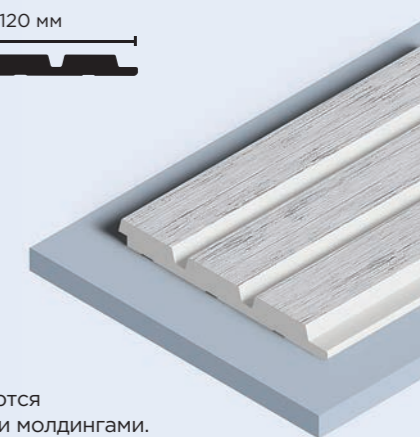

LV124 W36

120мм x 12мм x 2700мм

- ☛ Все панели комплектуются финишными молдингами.
  Подробнее на стр. 81