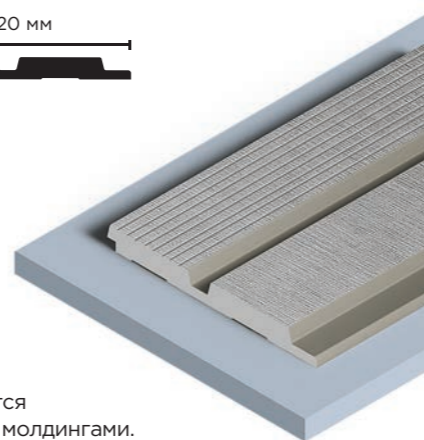

LV123 S339S
120мм x 12мм x 2700мм

- ☛ Все панели комплектуются финишными молдингами.
  Подробнее на стр. 81