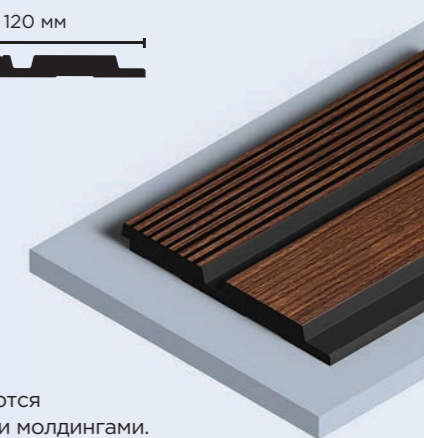

LV121 BR396K

120мм x 12мм x 2700мм

☛ Все панели комплектуются финишными молдингами.
Подробнее на стр. 81

Wood texture BR396K

Модель панели: LV133 стр. 24

LV123 BR396K

120мм x 12мм x 2700мм

☛ Все панели комплектуются финишными молдингами.
Подробнее на стр. 81