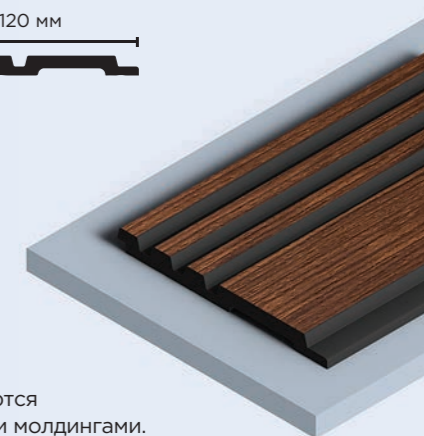

LV127L BR396K

120мм x 12мм x 2700мм

☛ Все панели комплектуются финишными молдингами.
Подробнее на стр. 81

LV128 BR396K

120мм x 12мм x 2700мм

☛ Все панели комплектуются финишными молдингами.
Подробнее на стр. 81